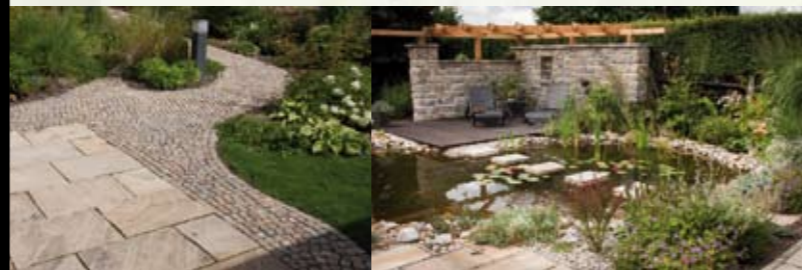

Sonderöffnungszeiten an Veranstaltungstagen

An Feiertagen geschlossen

UNSERE GÄRTNEREI ...

... ist spezialisiert auf ganzjährige Verfügbarkeit von Gartenpflanzen.

Auf 20000m² Gesamtfläche bieten wir Pflanzen aus den Bereichen **Baumschule, Stauden** und **Beet und Balkon** in besonders großer Sortimentsbreite und -tiefe an. Das Sortiment unserer Gärtnerei und Baumschule ist vor allem auf gestalterische Anwendung ausgerichtet. Nur was uns wirklich überzeugt kommt ins Sortiment.

Unser Verkaufsgelände und verschiedene Schauobjekte laden zum Verweilen ein und sollen Ihnen anregende Impulse für Ihre Gartenaktivitäten bieten.

In der **Floristik** schöpfen wir aus der Vielfalt unserer Gärtnerei, denn wir arbeiten viel mit einheimischen Blumen und Materialien. So entstehen Produkte mit eigenem Charakter und saisonaler Betonung.

Die GARTENPLANUNG

Planung von Hausgärten

Unser erfahrenes Planungsteam erarbeitet praxisnah komplette und individuelle Gartenlösungen. Bei der Planung verwendete Pflanzen sind bei uns verfügbar und können Ihnen gezeigt werden. Vorrangig verwenden wir erprobte Pflanzenkombinationen, die vor allem durch ihre ganzjährige Attraktivität überzeugen.

Einzelbeete und kleine Gartenteile

Beete wie vom Profi selbst anlegen, auch ohne Pflanzenkenntnisse: Mit speziell gepackten Kisten ist das möglich. Sprechen Sie uns an.

UNSER LANDSCHAFTSBAUBETRIEB ...

... gestaltet Hausgärten und bedient das komplette Spektrum des Landschaftsgärtners.